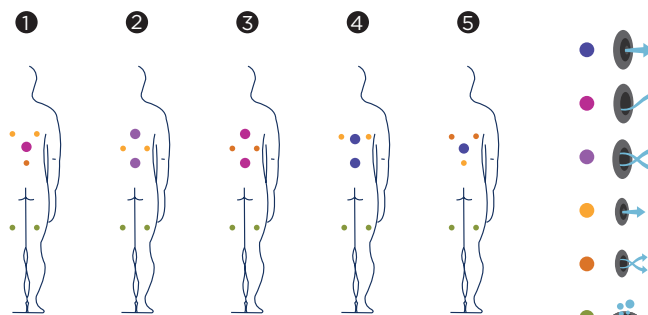

SUNDOWN

Le Spa Sundown se caractérise par sa forme circulaire. Il a été conçu afin d'offrir une variété considérable de massages dans un Spa pouvant accueillir 5 personnes assises.

Positions: 5

Dimensions: Ø 205 x 90

Caractéristiques techniques

ref: 52163

Dimensions (±2cm)	Ø 205 x 90
Positions (assises / allongées)	5 (5 /-)
Volume Eau (l)	680
Poids (vide / plein) (kg)	260 / 920

Type de Revêtement Meuble Extérieur	Gris synthétique
Sans habillage	Option
Couleurs Acrylique*	44 / 59 / 72

PRESTATIONS	
Total Points de Massage	30
Micro Massage Localisé Pression	12
Massage Rotatif Anti-tension	2
Massage Rotatif Drainage	8
Massage Pieds Reflexo	-
Massage Cervical	-
Jets Chaise-Longue Intensive Treatment	-
Buses Relax Impact System	10
Cascades Eau	-
Appuie-tête	-
Panneau de Commande Numérique	•
Clean Water System	•
Structure Métal Galvanisé	•
Base ABS	•
Energy Saving Cover	•
EcoSpa	-

Accessories

*Woodermax GRAPHITE escalier spa
(ou BASIC modèle)**Accessoire idéal pour ramasser en toute
commodité la couverture de votre Spa.**Kit de désinfection*

Dans le cadre de notre politique d'améliorations constantes, nous nous réservons le droit de modifier/d'amender nos spécifications n'importe quand et sans aucun préavis.