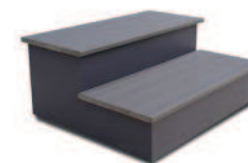

Accessories

*Woodermax GRAPHITE escalier spa
(ou BASIC modèle)*