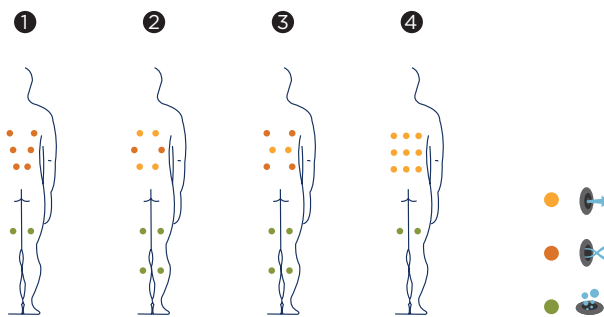

QUANTUM

Ses dimensions adaptées permettent de le placer n'importe où dans votre foyer. Ses lignes droites, les finitions du meuble avec ses angles Blancs et le système Woodermax, constituent les caractéristiques principales de ce Spa.

Positions: 4

Dimensions: 194 x 197 x 78

ref: 58748

Caractéristiques techniques

Dimensions (±2cm)	194 x 197 x 78
Positions (assises / allongées)	4 (4 / -)
Volume Eau (l)	975
Poids (vide/plein) (kg)	220 / 1.195

Matériel des Spas

Couleurs Acrylique

44 Blanc

59 Sterling

64 Pearl Shadow

Bois des Spas

Graphite

Chêne blanchi

Noyer

Accessories

Escalier NOYER
(ou GRAPHITE modèle)

Accessoire idéal pour ramasser en toute commodité la couverture de votre Spa.

Kit de désinfection

Dans le cadre de notre politique d'améliorations constantes, nous nous réservons le droit de modifier/d'amender nos spécifications n'importe quand et sans aucun préavis.