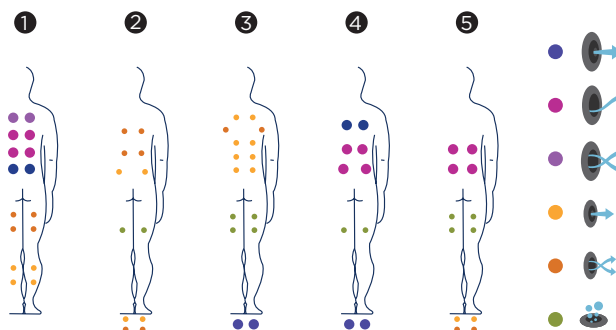

NICE

NOUVEAUTÉ 2016

Le spa Nice a été conçu pour offrir un puissant massage et dispose d'une excellente ergonomie. Il s'agit d'un spa de 5 places, qui combine une chaise longue et quatre sièges confortables.

Partagez vos meilleurs moments en famille, en couple ou entre amis avec ce spa équipé de trois pompes puissantes qui alimentent 54 jets et 12 buses de soufflage intégrés.

Positions: 5 (4  / 1 )

Dimensions: 216 x 216 x 90

Caractéristiques techniques

Nice
ref: 66031

Dimensions (±2cm)	216 x 216 x 90
Positions (assises / allongées)	5 (4 / 1)
Volume Eau (l)	1180
Poids (vide / plein) (kg)	306 / 1486

Type Revêtement Meuble Extérieur	Graphite / Chêne blanchi / Noyer
Sans habillage	Option
Couleurs Acrylique	44 / 59 / 64 / 72 / 27

Graphite

Chêne blanchi

Noyer

Accessories

Escalier NOYER
(ou GRAPHITE modèle)

Accessoire idéal pour ramasser en toute commodité la couverture de votre Spa.

Kit de désinfection

Dans le cadre de notre politique d'améliorations constantes, nous nous réservons le droit de modifier/d'amender nos spécifications n'importe quand et sans aucun préavis.