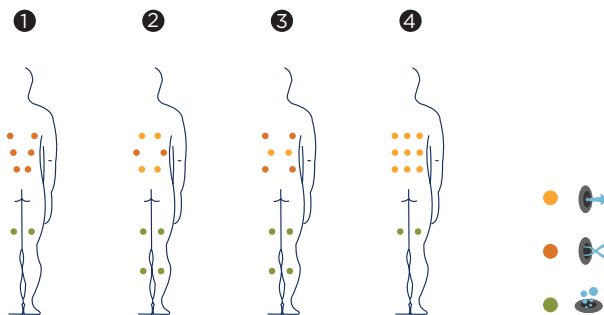

# CUBE

Parfaitement adapté pour en profiter pleinement en couple, en famille ou lors d'une réunion entre amis, le spa Cube a tenu compte de tous les besoins afin de pouvoir offrir une séance de spa parfaite.

Il inclut unseau à glaçons et des appuis-tête des deux côtés du spa pour un confort maximal.

Équipé de 27 jets et 12 buses soufflantes, il procure un massage de choix.

**Positions:** 4

**Dimensions:** 231 x 231 x 78

PRESTATIONS	
Total Points de Massage	<b>39</b>
Micro Massage Localisé Pressions	15
Massage Rotatif Anti-tension	12
Buses Relax Impact System	12
Jets/Buses Inoxydable	•
Appuie-tête	2
Panneau de Commande Numérique	•
Ultraviolet Treatment UV	•
Structure Métal Galvanisé	•
Base ABS	•
Energy Saving Cover	•
EcoSpa	•