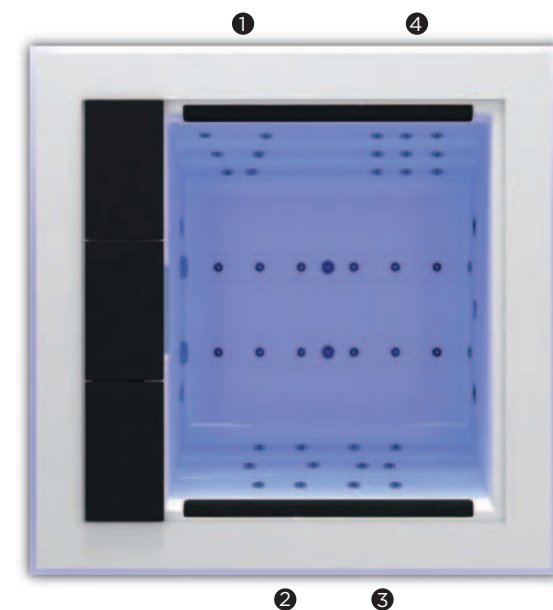

# CUBE

Parfaitement adapté pour en profiter pleinement en couple, en famille ou lors d'une réunion entre amis, le spa Cube a tenu compte de tous les besoins afin de pouvoir offrir une séance de spa parfaite.

Il inclut unseau à glaçons et des appuis-tête des deux côtés du spa pour un confort maximal.

Équipé de 27 jets et 12 buses soufflantes, il procure un massage de choix.

**Positions:** 4

**Dimensions:** 231 x 231 x 78

**Caractéristiques techniques**

ref: 56541

Dimensions ( ±2cm)	231 x 231 x 78
Positions (assises / allongées)	4 (4 / -)
Volume Eau (l)	975
Poids (vide/plein) (kg)	450 / 1.425

Type de Revêtement Meuble Extérieur	Solid Surface/Graphite/Chêne blanchi/Noyer
Sans habillage	Option
Couleurs Acryliques	44 / 59 / 64